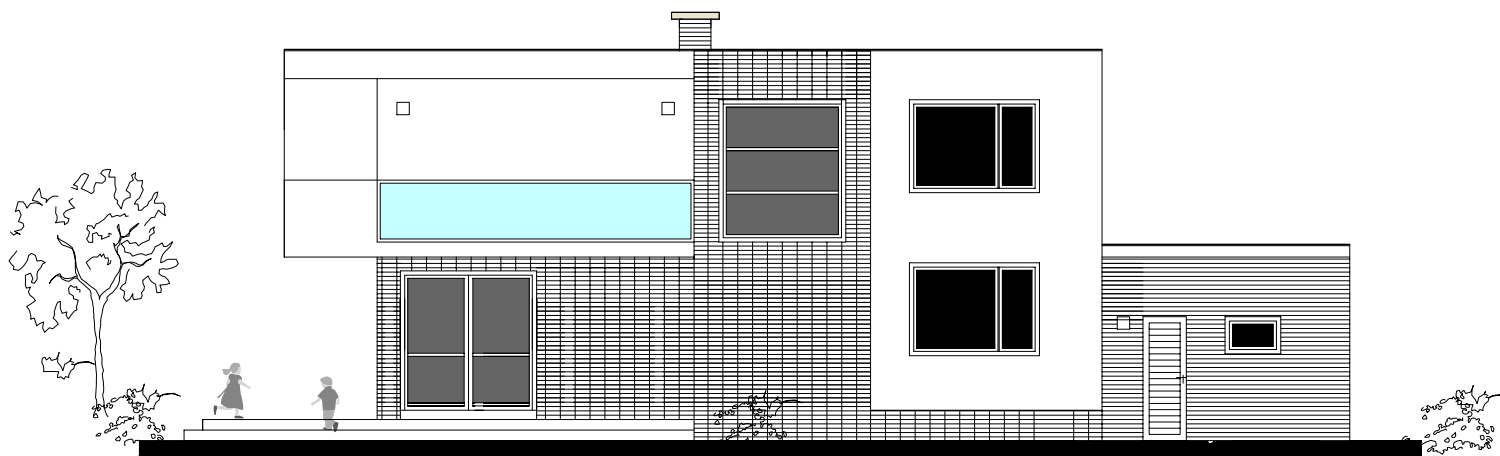

## Pohl'ad 2

# FAMILY IDEA-C

Pôdorysný rozmer 15,7x8,2m